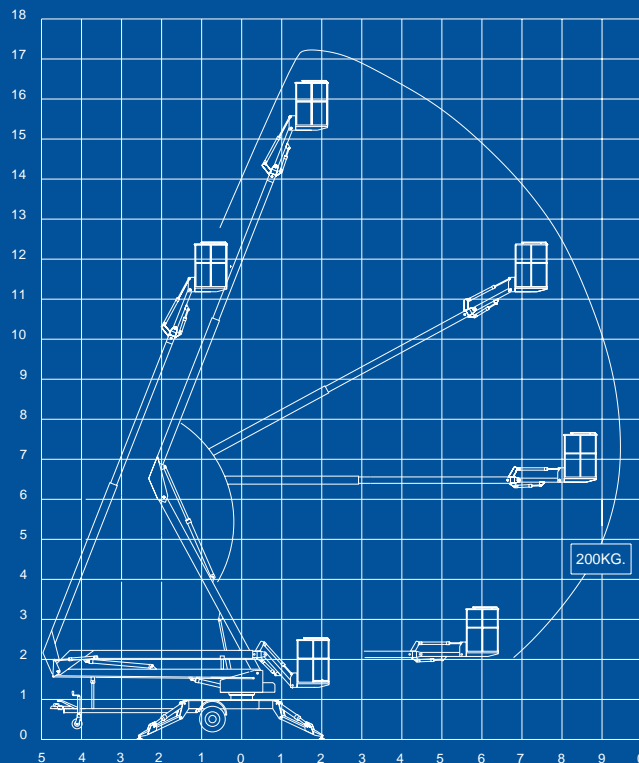

Omme lift

En handy
el-hydraulisk lift
med sikkerhed
i top

Type 1700 E
- monteret på trailer eller bil

SAFE ACCESS - made of steel

Tekniske data:**1700 EBX**

Trailermonteret

1800 ETX

Bilmonteret

| | | |
|-------------------------|--------------------|--------------------|
| Max. arbejds højde | 17,1 m | 18,0 m* |
| Max. arbejdsradius | 9,5 m | 9,5 m |
| Max. kurvelast | 200 Kg | 200 Kg |
| Drejning | ± 360° | ± 360° |
| Kurvstørrelse | 1,25 x 0,8 x 1,1 m | 1,25 x 0,8 x 1,1 m |
| Batteri | 24 V / 135 Ah | 24 / 135 Ah |
| Ladeapparat | 20 Amp | 20 Amp |
| Transportlængde | 7,20 m | 7,00 m* |
| Transporthøjde | 2,20 m | 3,00 m* |
| Transportbredde | 1,75 m | 2,00 m* |
| Arbejdsbredde | 4,25 m | 3,80 m* |
| Totalvægt, ekskl. bil | 2200 Kg | 2300 Kg* |
| Teleskoparm, hydraulisk | + | + |
| 230 V udtag i kurv | + | + |
| Hydrauliske støtteben | + | + |
| Proportionalstyring | + | + |
| Drejbar kurv | 0 | 0 |
| Fremdrift | 0 | 0 |

+ Standard

0 Option

* Afhængig af den pågældende biltype

“svært tilgængelige opgaver”

1700 EBX

Omme lift model 1700 EBX er en el-hydraulisk batteri-drevet knækarmslift, som er uafhængig af 230 V nettilslutning.

Model 1700 EBX er forsynet med teleskop i den øverste arm. Med en max. arbejds højde på 17,1 m er liften særdeles velegnet ved svært tilgængelige opgaver ved facader, tage, fabrikshaller samt ved træbeskæring.